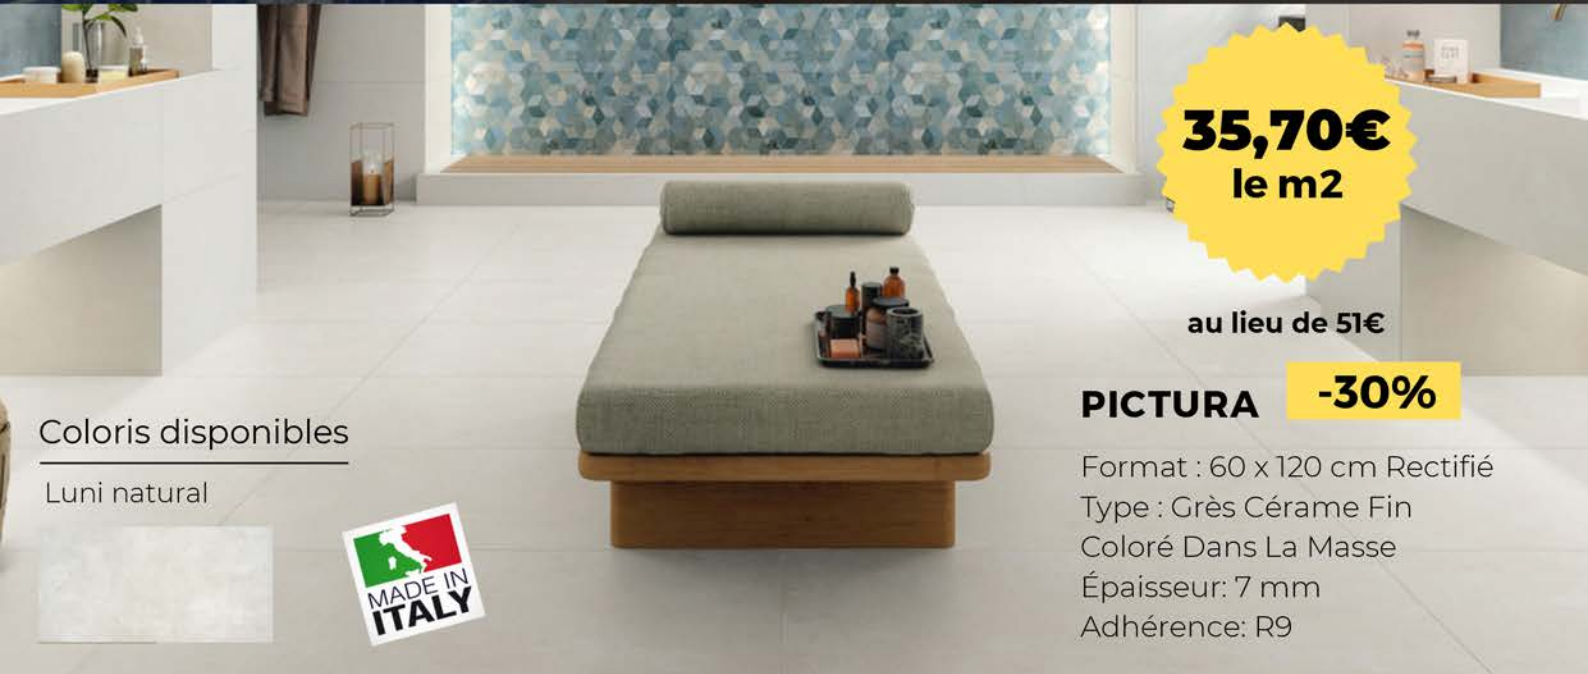

Format : 16 x 40 cm
Type: Porcelaine
Épaisseur: 9 mm
Adhérence: R10

25,93€
le m²

au lieu de 39,90€

Coloris disponibles

Rainbow

Old rose

Coloris disponibles

Luni natural