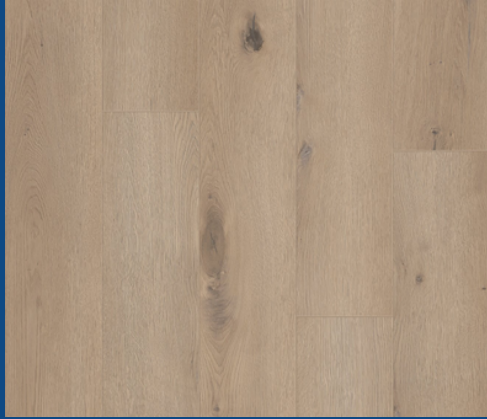

Offre Spéciale Salon de la Maison

QUANTITÉ LIMITÉ AU STOCK ACTUEL

Ontario

50 LVRE 111

1830 x 181 x 8 mm

Conditionnement: 2.65 m²