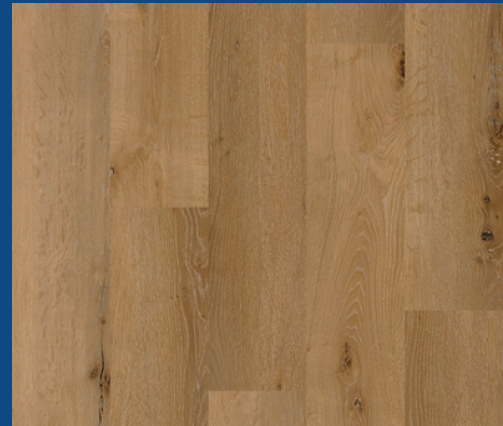

IMPERIAL 1207