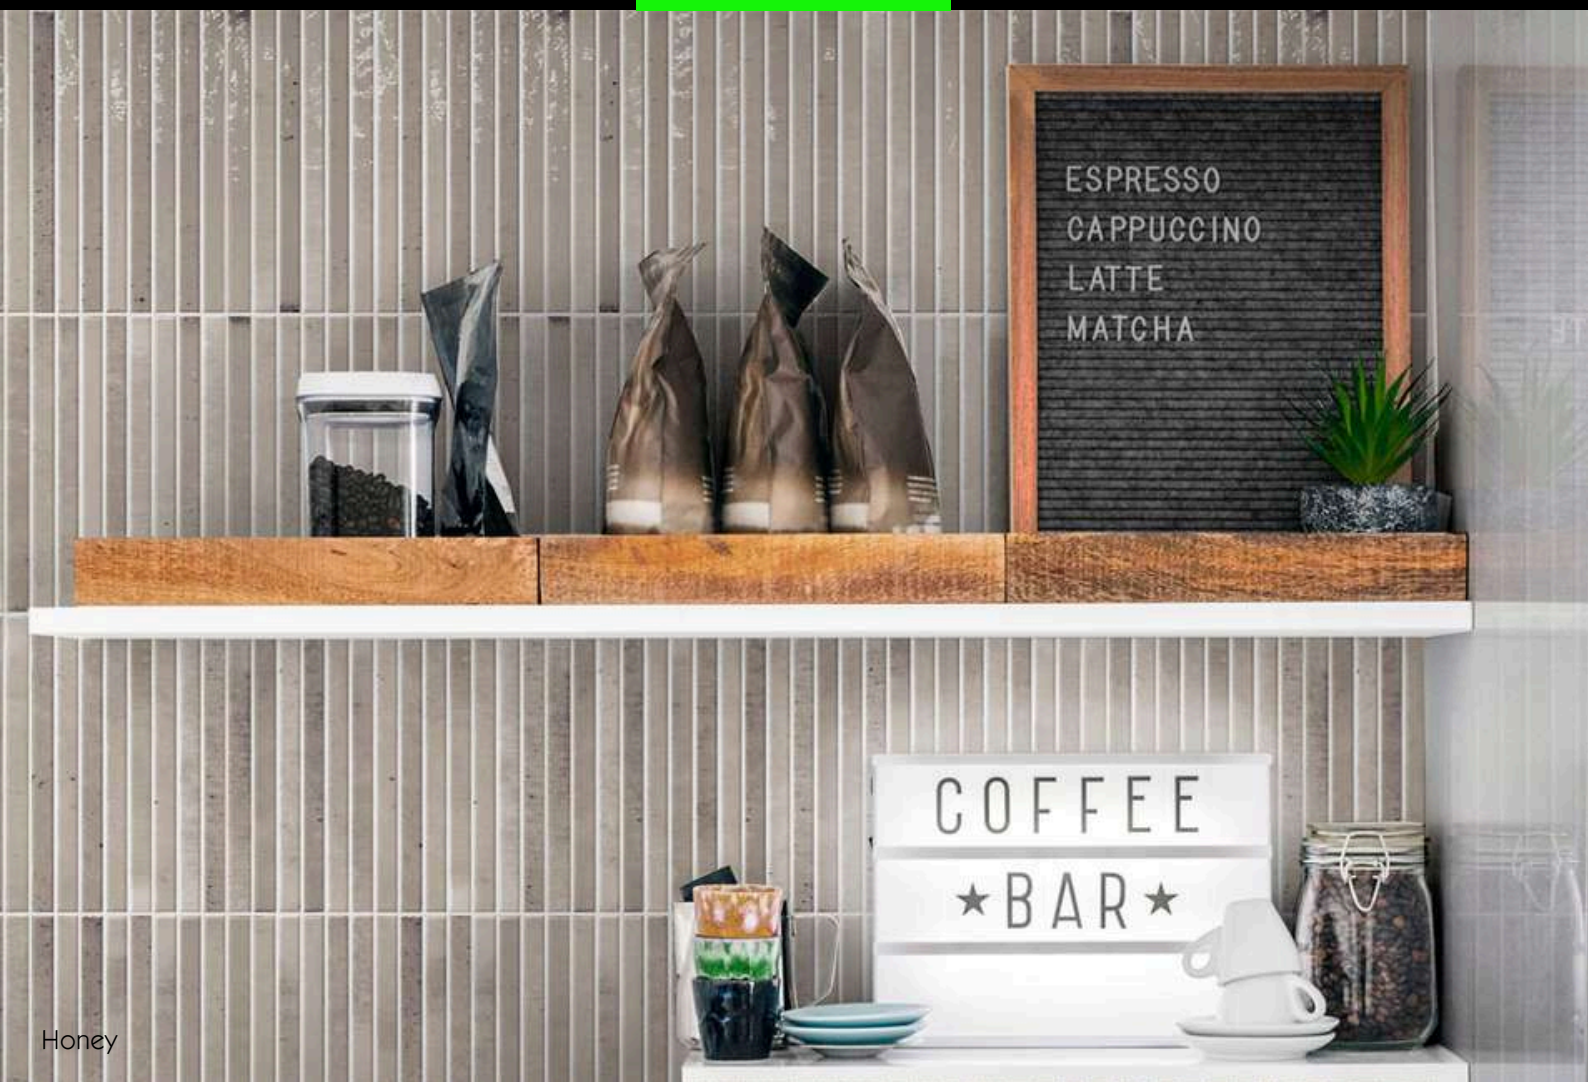

Poids: 19.80 Kg/Box

HOME

NOUVEAUTÉ

Honey

Milk

Honey

Sky

Forest