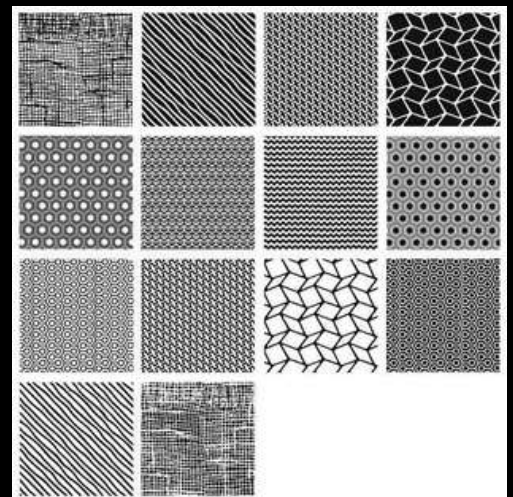

MOOD BOARD

MOOD BOARD

Format : 23.7 x 23.7 cm

Type: Grès Cérame

Épaisseur: 10 mm

Adhérence: R9

Conditionnement: 1.06 m2

Poids: 23 Kg/Box