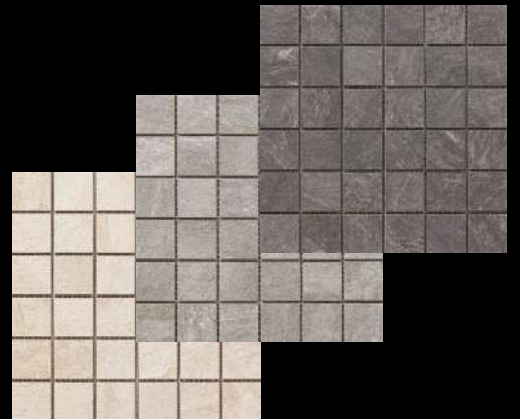

TK

Format : 30 x 60.4 cm

Type: Grès Cérame

Épaisseur: 8.2 mm

Adhérence: R11

Conditionnement: 1.45 m²

Poids: 24 Kg/Box

Beige