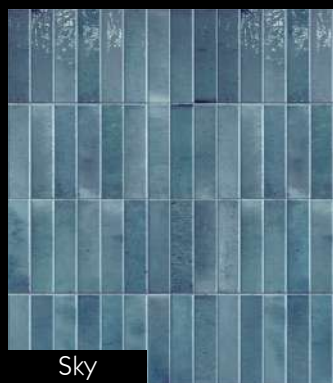

HOME

NOUVEAUTÉ

HOME

Format : 6 x 25 cm

Type: Grès Porcelaine

Épaisseur: 9 mm

Adhérence: -

Conditionnement: 0.75 m²

Poids: 14.7 Kg/Box