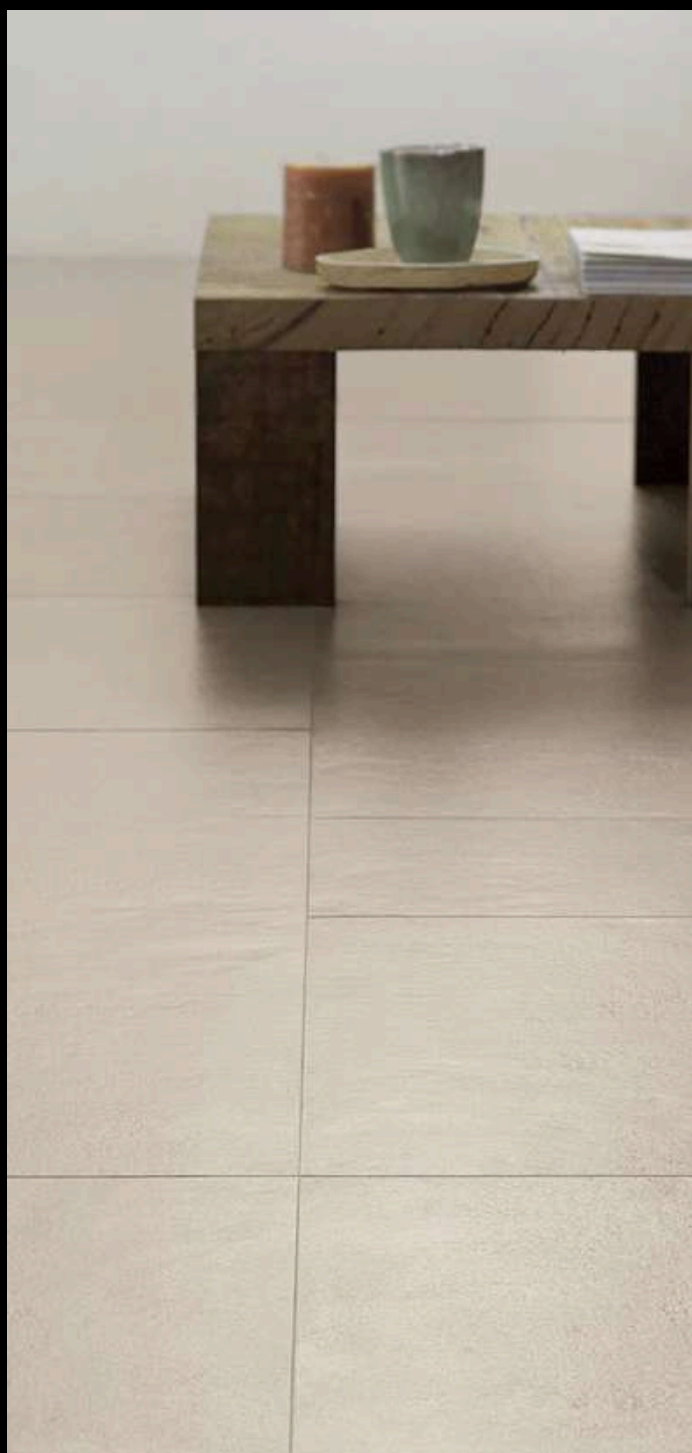

RIGA

RIGA

Format : 90 x 90 cm Rectifié

Type: Porcelaine émaillée

Épaisseur: 10 mm

Adhérence: R10

Conditionnement: 1.62 m²

Poids: 35 Kg/Box