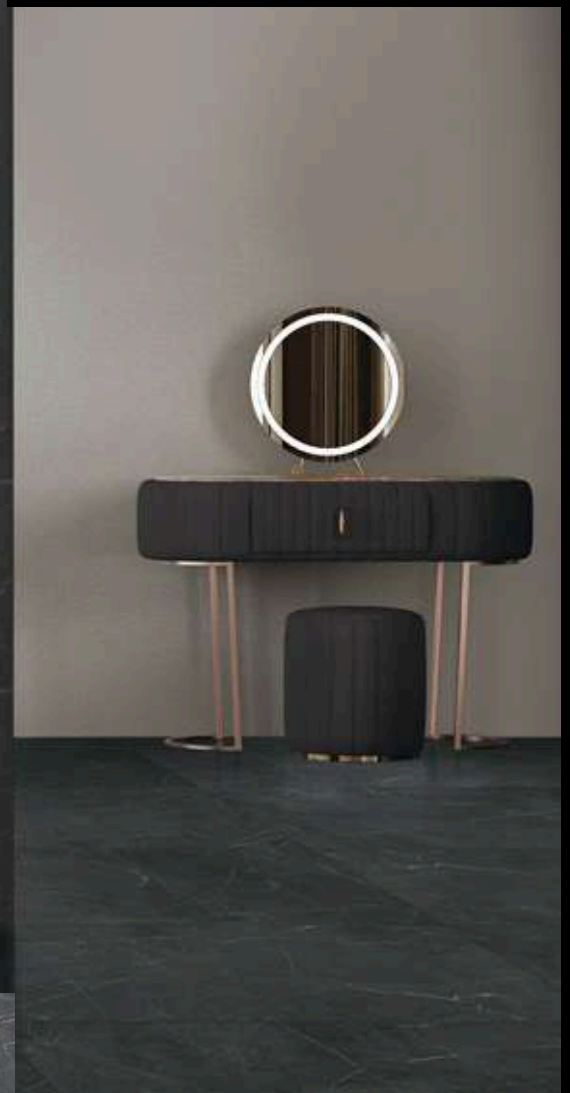

Saint-Laurent

SAINT LAURENT

Format : 60 x 120 cm Rectifié

Type: Porcelaine émaillée

Épaisseur: 10 mm

Adhérence: R10

Conditionnement: 1.44 m²

Poids: 35 Kg/Box