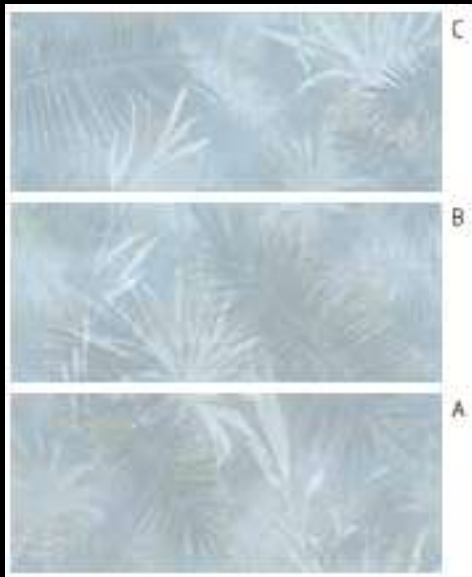

PAPER

Format : 25 x 60 cm RETT

Type: Mural

Épaisseur: 8 mm

Adhérence: -

Conditionnement: 1.35 m²

Poids: 19.20 Kg/Box