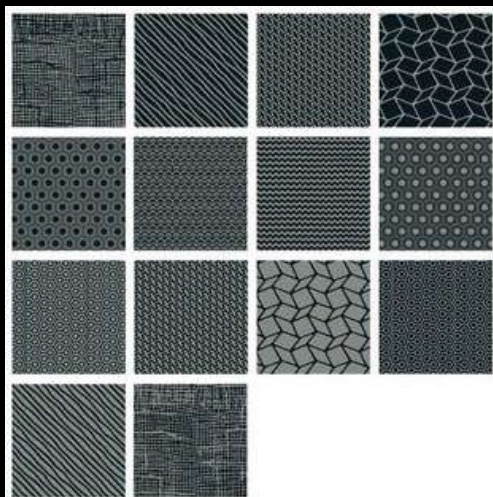

MOOD BOARD

MOOD BOARD

Format : 23.7 x 23.7 cm

Type: Grès Cérame

Épaisseur: 10 mm

Adhérence: R9

Conditionnement: 1.06 m2

Poids: 23 Kg/Box