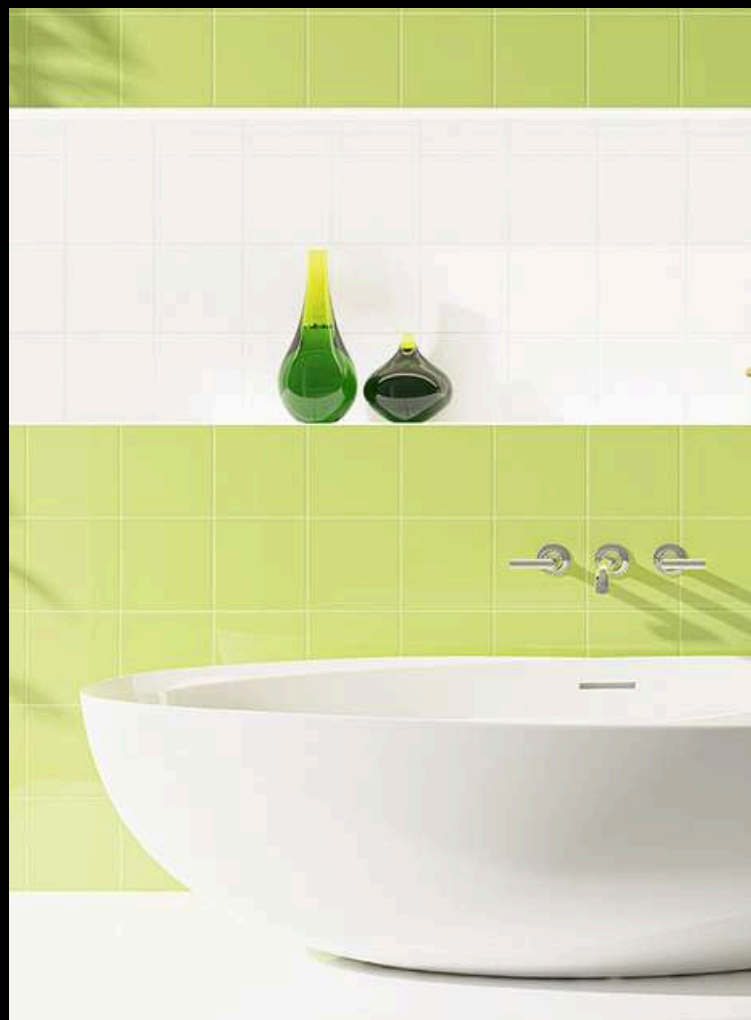

FORMAT 20 X 20
MAT OU BRILLANT