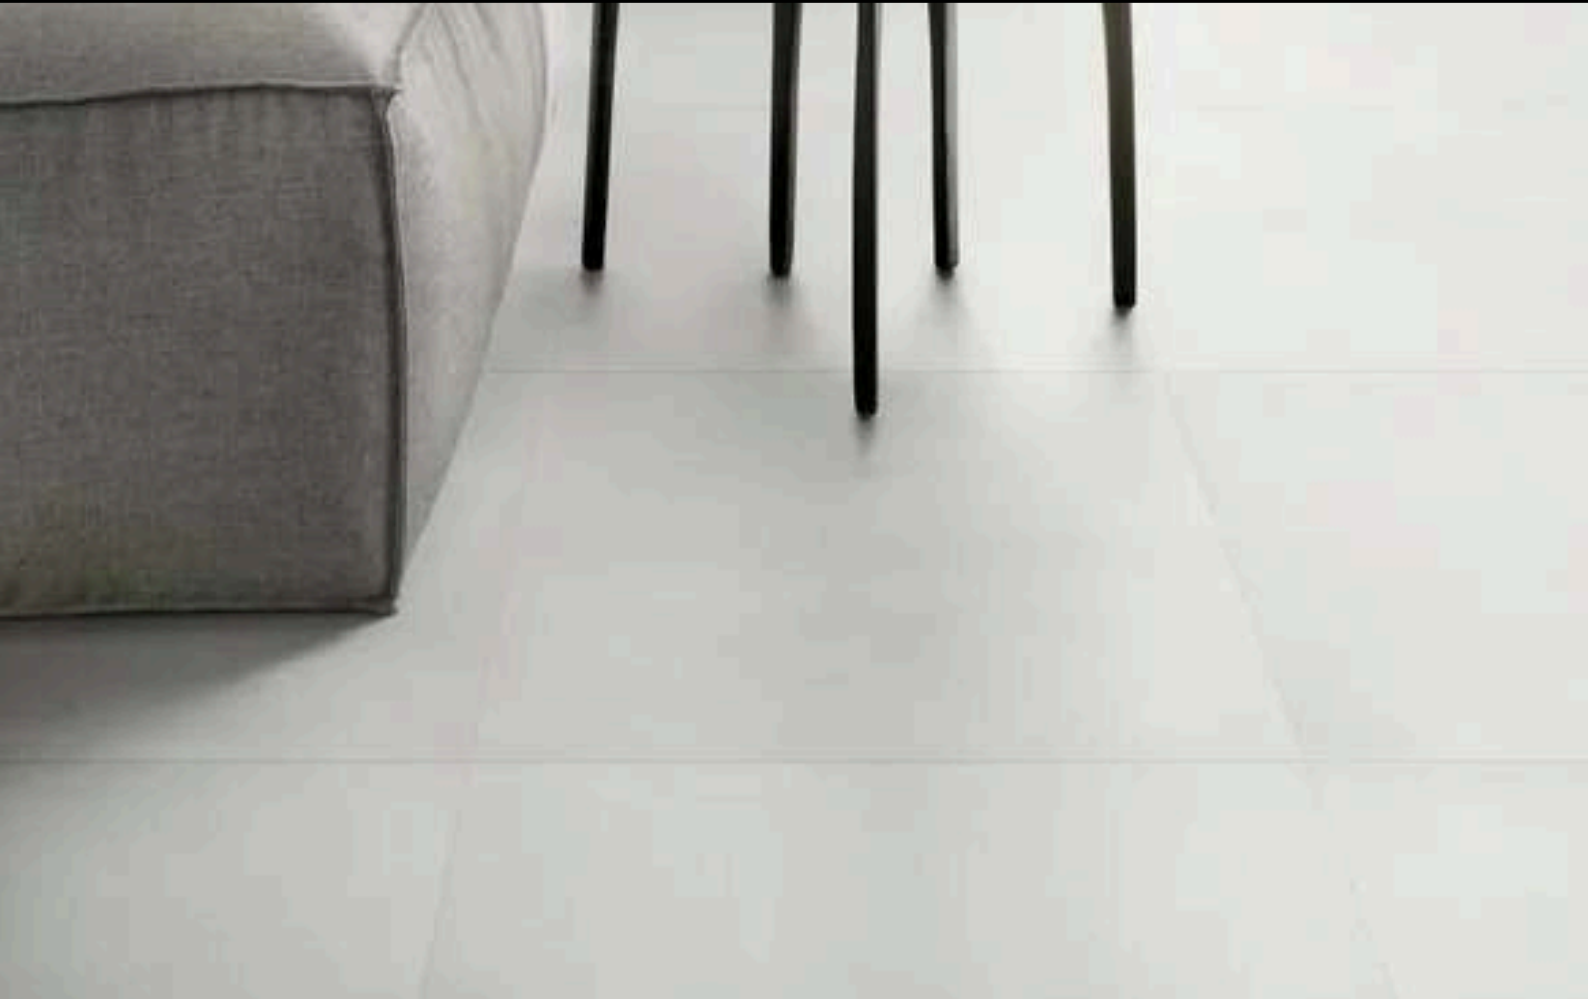

ARTEX

White

Beige

Silver

Anthracite

ARTEX

Format : 60 x 60 cm RETT

Type: Porcelaine