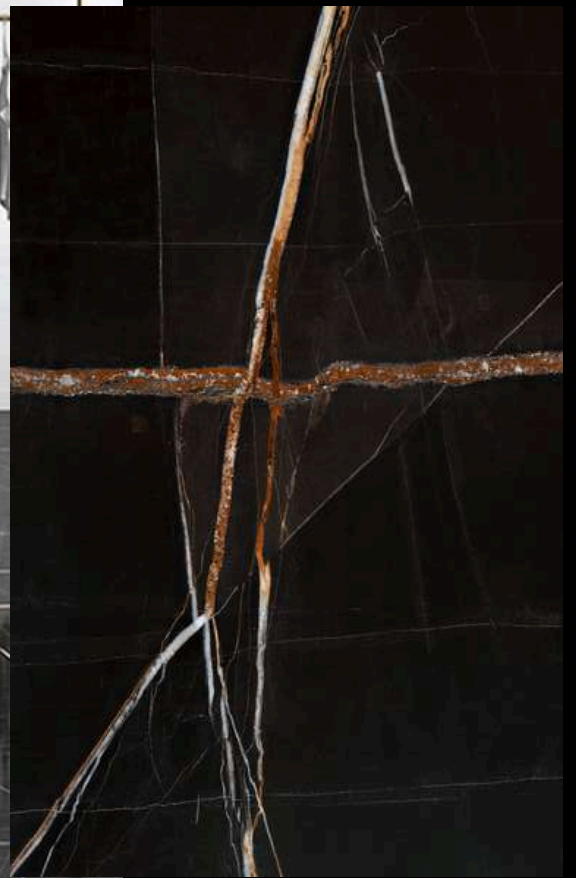

SAINT-BLACK

Saint-Black

SAINT BLACK

Format : 60 x 120 cm Rectifié
Type: Porcelaine émaillée Glossy
Épaisseur: 10 mm
Adhérence: R10
Conditionnement: 1.44 m²
Poids: 35 Kg/Box