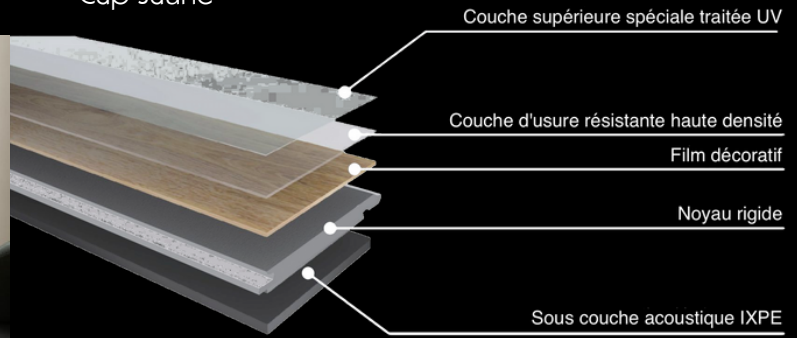

**24** €90  
m<sup>2</sup>  
~~38€00~~

Cap Jaune

**SUPER PRIX**  
**SALON**

**24** €90  
m<sup>2</sup>  
~~38€00~~

Longani

100%  
HYDROPHOBE

**SUPER PRIX**  
**SALON**

**24** €90  
m<sup>2</sup>  
~~38€00~~