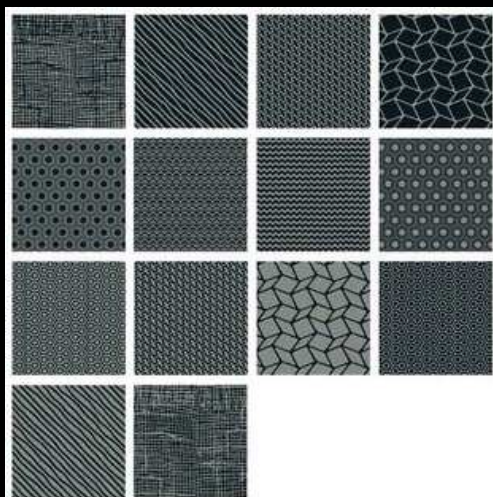

MOOD BOARD

SUPER PRIX
SALON

25 €00
m²
~~35€00~~

Limité au stock actuel

MOOD BOARD

Format : 23.7 x 23.7 cm

Type: Grès Cérame

Épaisseur: 10 mm

Adhérence: R9

Conditionnement: 1.06 m²

Poids: 23 Kg/Box