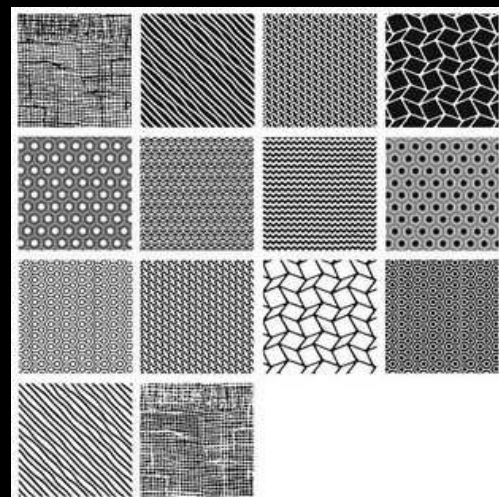

MOOD BOARD

Format : 23.7 x 23.7 cm

Type: Grès Cérame

Épaisseur: 10 mm

Adhérence: R9

Conditionnement: 1.06 m²

Poids: 23 Kg/Box

MOSAIQUE STONE