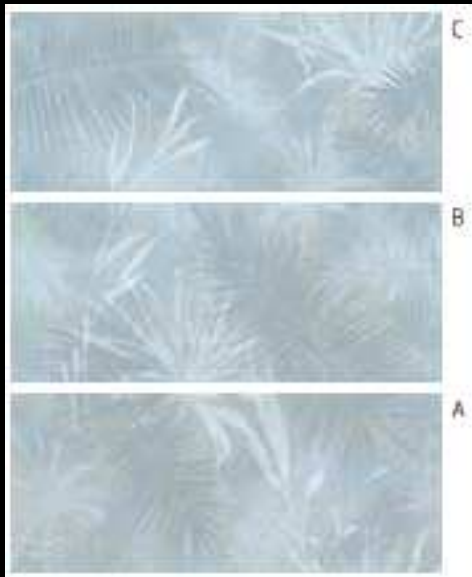

PAPER

Format : 25 x 60 cm RETT

Type: Mural

Épaisseur: 8 mm

Adhérence: -

Conditionnement: 1.35 m²

Poids: 19.20 Kg/Box