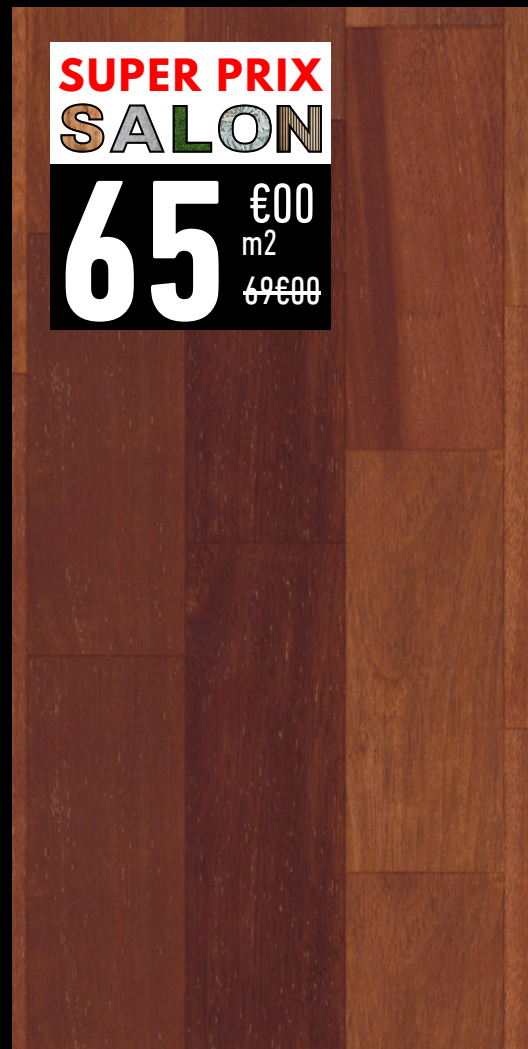

BOIS

SUPER PRIX
SALON

65 €00
m²
~~79€00~~

Contrecollé

Hesseger

Chêne Rustique Huilé

Dim: 14/3 x 190 x 680-1825 mm

Chanfreins: 4

Chanfreins: 4

Pose: Collé en plein

Conditionnement : 1.296 m²

SUPER PRIX
SALON

75 €00
m²
~~89€00~~

Kempas

Huilé UV

Dim: 15 x 90 x 300-1200 mm

Chanfreins: 4

Pose: Collé en plein

Conditionnement : 1.296 m²

SUPER PRIX
SALON

65 €00
m²
~~69€00~~

Merbau

Huilé UV

Dim: 12 x 90 x 300-1200 mm

Chanfreins: 4

Pose: Collé en plein

Conditionnement : 1.296 m²

SPC WOOD

SUPER PRIX
SALON

55 €00
m²
~~69€00~~

European Oak

100%
HYDROPHOBE